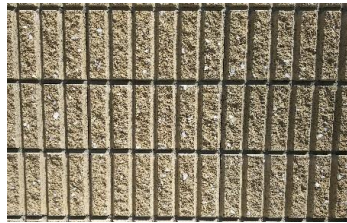

YKリブ

ブラウン

ベージュ

ミカゲ

基本形横筋

コーナー

寸法表

商品名	色	形状	寸法(mm)	重量(kg)
YKリブ12-1LW (両面)	ミカゲ	基本形横筋	H190*W120*L399	12
		コーナー用	H190*W120*L400	12
YKリブ12-5LW (両面)	ミカゲ・ブラウン・ベージュ	基本形横筋	H190*W120*L399	12
		コーナー用	H190*W120*L400	12
YKリブ15-5LW (両面)	ミカゲ・ブラウン・ベージュ	基本形横筋	H190*W150*L399	15
		コーナー用	H190*W150*L400	15
YKリブ笠木	ミカゲ・ブラウン・ベージュ	基本形	H75*W150*L399	8.5
		コーナー用	H75*W150*L414	8.5

ベージュ

ミカゲ

ミカゲ

ブラウン

*施工の条件など、環境によって白華が生じることがあります
*写真は印刷のため実際の色と多少異なる場合があります

販売店名

建築用コンクリートブロック製造

YK 山口建材株式会社