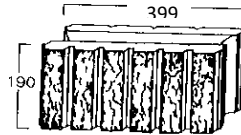

YKリブ

ブラウン

ベージュ

ミカゲ

基本形横筋

コーナー

寸法表

商品名	色	形状	寸法(mm)	重量(kg)
YKリブ12-1LW (両面)	ミカゲ	基本形横筋	H190*W120*L399	12
		コーナー用	H190*W120*L400	12
YKリブ12-5LW (両面)	ミカゲ・ブラウン・ベージュ	基本形横筋	H190*W120*L399	12
		コーナー用	H190*W120*L400	12
YKリブ15-5LW (両面)	ミカゲ・ブラウン・ベージュ	基本形横筋	H190*W150*L399	15
		コーナー用	H190*W150*L400	15
YKリブ笠木	ミカゲ・ブラウン・ベージュ	基本形	H75*W150*L399	8.5
		コーナー用	H75*W150*L414	8.5

ベージュ

ミカゲ

ミカゲ

ブラウン

*施工の条件など、環境によって白華が生じることがあります
*写真は印刷のため実際の色と多少異なる場合があります

販売店名

建築用コンクリートブロック製造

YK 山口建材株式会社