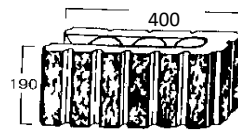

YKリブ

ブラウン

ベージュ

ミカゲ

基本形横筋

コーナー

寸法表

商品名	色	形状	寸法(mm)	重量(kg)
YKリブ12-1LW (両面)	ミカゲ	基本形横筋	H190*W120*L399	12
		コーナー用	H190*W120*L400	12
YKリブ12-5LW (両面)	ミカゲ・ブラウン・ベージュ	基本形横筋	H190*W120*L399	12
		コーナー用	H190*W120*L400	12
YKリブ15-5LW (両面)	ミカゲ・ブラウン・ベージュ	基本形横筋	H190*W150*L399	15
		コーナー用	H190*W150*L400	15
YKリブ笠木	ミカゲ・ブラウン・ベージュ	基本形	H75*W150*L399	8.5
		コーナー用	H75*W150*L414	8.5

ベージュ

ミカゲ

ミカゲ

ブラウン

*施工の条件など、環境によって白華が生じることがあります
*写真は印刷のため実際の色と多少異なる場合があります

販売店名

建築用コンクリートブロック製造

YK 山口建材株式会社