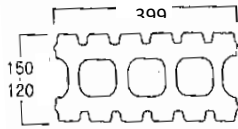

YKリブ

ブラウン

ベージュ

ミカゲ

基本形横筋

コーナー

寸法表

商品名	色	形状	寸法(mm)	重量(kg)
YKリブ12-1LW (両面)	ミカゲ	基本形横筋	H190*W120*L399	12
		コーナー用	H190*W120*L400	12
YKリブ12-5LW (両面)	ミカゲ・ブラウン・ベージュ	基本形横筋	H190*W120*L399	12
		コーナー用	H190*W120*L400	12
YKリブ15-5LW (両面)	ミカゲ・ブラウン・ベージュ	基本形横筋	H190*W150*L399	15
		コーナー用	H190*W150*L400	15
YKリブ笠木	ミカゲ・ブラウン・ベージュ	基本形	H75*W150*L399	8.5
		コーナー用	H75*W150*L414	8.5