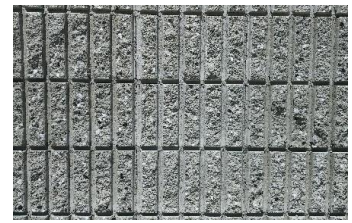

YKリブ

ブラウン

ベージュ

ミカゲ

基本形横筋

コーナー

寸法表

商品名	色	形状	寸法(mm)	重量(kg)
YKリブ12-1LW (両面)	ミカゲ	基本形横筋	H190*W120*L399	12
		コーナー用	H190*W120*L400	12
YKリブ12-5LW (両面)	ミカゲ・ブラウン・ベージュ	基本形横筋	H190*W120*L399	12
		コーナー用	H190*W120*L400	12
YKリブ15-5LW (両面)	ミカゲ・ブラウン・ベージュ	基本形横筋	H190*W150*L399	15
		コーナー用	H190*W150*L400	15
YKリブ笠木	ミカゲ・ブラウン・ベージュ	基本形	H75*W150*L399	8.5
		コーナー用	H75*W150*L414	8.5

ベージュ

ミカゲ

ミカゲ

ブラウン

*施工の条件など、環境によって白華が生じることがあります
*写真は印刷のため実際の色と多少異なる場合があります

販売店名

建築用コンクリートブロック製造

YK 山口建材株式会社